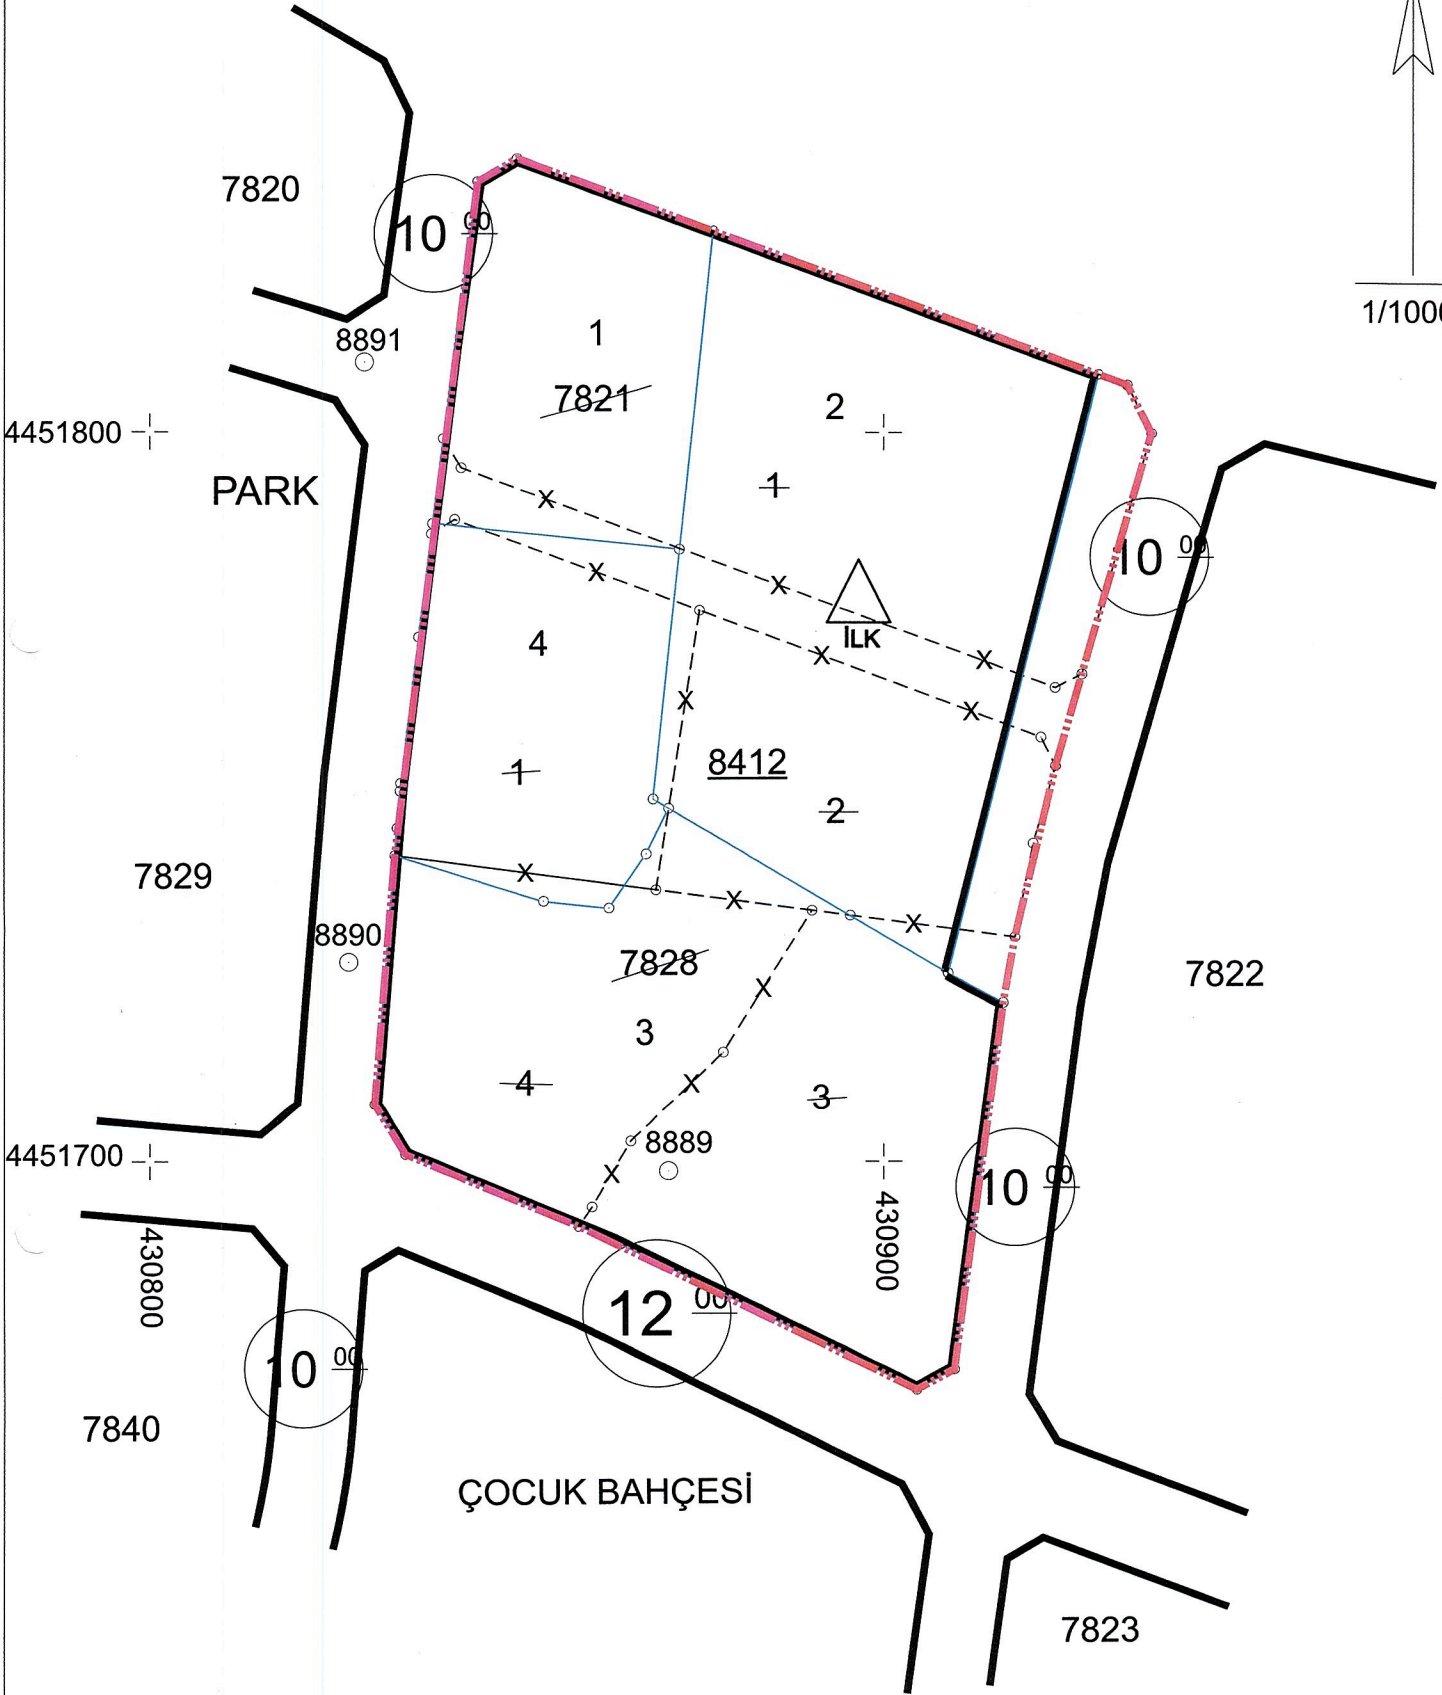

PARSELASYON PLANI

N

1/1000

- İmar Sınırları
- - - Uygulamaya Tabi Parsel Sınırı
- Düzenleme sınırı

	UYGUNDUR	KADASTRO
	BÉLEDİYE / ÖZEL İDARE	MÜDÜRLÜĞÜ
DÜZENLEYEN	KONTROL EDEN	ONAYLAYAN
ADI SOYADI	Nesife KIPCAK	Sabahattin ÜNER